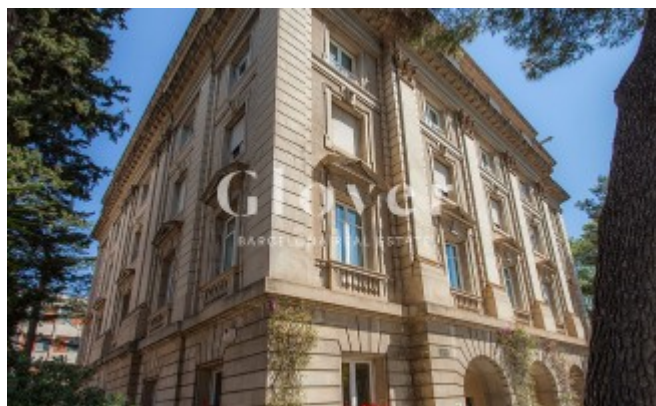

Agència de l'Herència de Catalunya

Resultat