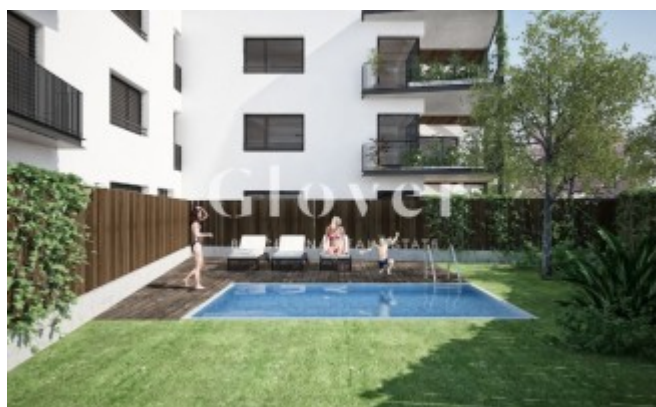

Les charges et impôts de transmission de la propriété, les taxes (IVA ou ITP), Notaire et Registre seront à la charge de l'acheteur. Les honoraires de l'agence sont à la charge du vendeur.

Plan:

<https://www.google.com/maps/@41.4702,2.08022,16z?hl=fr>

Lien:

<https://www.gloverbarcelona.com/fr/proprietes/sant-cugat-del-valles-estacion-rez-chaussee-avec-terrasse-couverte-et-jardin-privatif-175>