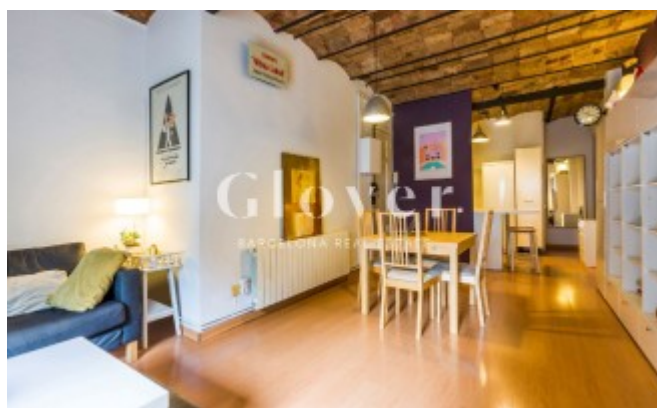

correctos. Glover Barcelona, no garantiza su veracidad. La oferta puede estar sujeta a imprecisiones, errores, omisiones no intencionadas, cambios de precio y/o a la retirada del mercado sin previo aviso. Los impuestos correspondientes al alquiler, en concreto el ITP son a cuenta asimismo del arrendatario. Otras condiciones particulares, como la duración, fianza, garantías, consumos/suministros o gastos de comunidad cuando los hubiere, serán acordadas y especificadas en cada caso concreto.

Mapa:

<https://www.google.com/maps/@41.4015,2.15732,16z?hl=es>

Enlace:

<https://www.gloverbarcelona.com/es/propiedades/barcelona-gracia-luminosa-y-tranquila-vivienda-pleno-centro-del-barrio-gracia-616>