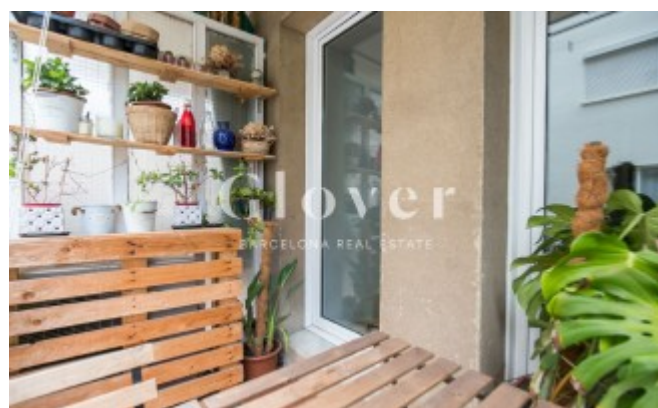

correctos. Glover Barcelona, no garantiza su veracidad. La oferta puede estar sujeta a imprecisiones, errores, omisiones no intencionadas, cambios de precio y/o a la retirada del mercado sin previo aviso. Los impuestos correspondientes al alquiler, en concreto el ITP son a cuenta asimismo del arrendatario. Otras condiciones particulares, como la duración, fianza, garantías, consumos/suministros o gastos de comunidad cuando los hubiere, serán acordadas y especificadas en cada caso concreto.

Mapa:

<https://www.google.com/maps/@41.4037,2.13578,16z?hl=es>

Enlace:

<https://www.gloverbarcelona.com/es/propiedades/barcelona-sarria-sant-gervasi-apartamento-alquiler-cerca-la-plaza-camp-577>