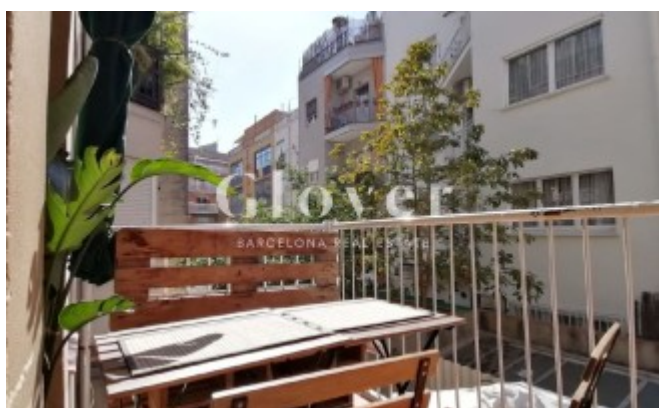

correctos. Glover Barcelona, no garantiza su veracidad. La oferta puede estar sujeta a imprecisiones, errores, omisiones no intencionadas, cambios de precio y/o a la retirada del mercado sin previo aviso. Los impuestos correspondientes al alquiler, en concreto el ITP son a cuenta asimismo del arrendatario. Otras condiciones particulares, como la duración, fianza, garantías, consumos/suministros o gastos de comunidad cuando los hubiere, serán acordadas y especificadas en cada caso concreto.

Mapa:

<https://www.google.com/maps/@41.4037,2.13578,16z?hl=es>

Enlace:

<https://www.gloverbarcelona.com/es/propiedades/barcelona-sarria-sant-gervasi-apartamento-alquiler-cerca-la-plaza-camp-577>