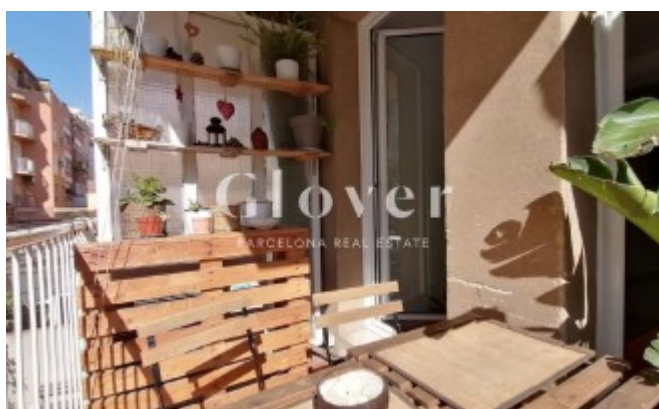

correctos. Glover Barcelona, no garantiza su veracidad. La oferta puede estar sujeta a imprecisiones, errores, omisiones no intencionadas, cambios de precio y/o a la retirada del mercado sin previo aviso. Los impuestos correspondientes al alquiler, en concreto el ITP son a cuenta asimismo del arrendatario. Otras condiciones particulares, como la duración, fianza, garantías, consumos/suministros o gastos de comunidad cuando los hubiere, serán acordadas y especificadas en cada caso concreto.

Mapa:

<https://www.google.com/maps/@41.4037,2.13578,16z?hl=es>

Enlace:

<https://www.gloverbarcelona.com/es/propiedades/barcelona-sarria-sant-gervasi-apartamento-alquiler-cerca-la-plaza-camp-577>