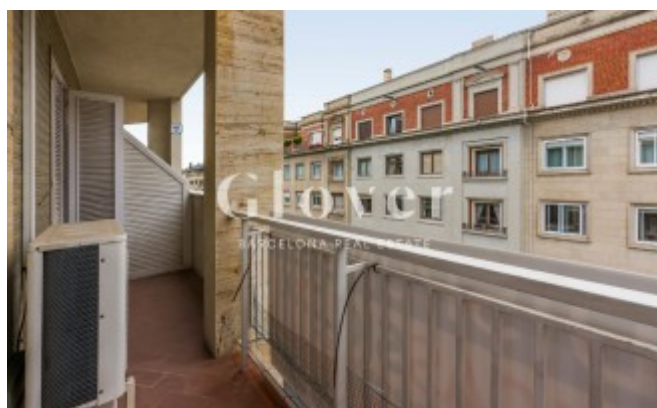

ferior
€/m²

Índex
13.3 €/m²

Àrea sup
17.83 €