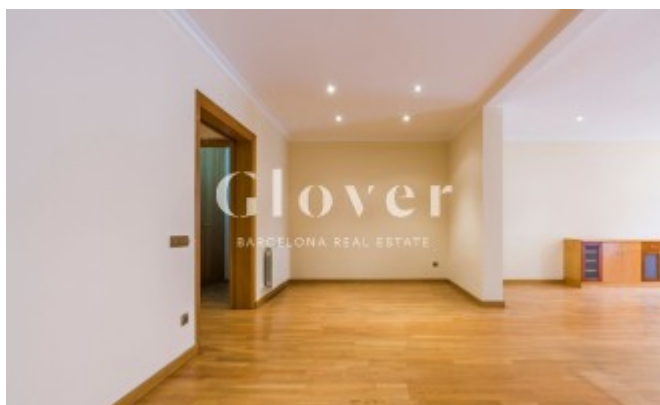

hubiere, serán acordadas y especificadas en cada caso concreto.

Mapa:

<https://www.google.com/maps/@41.3995,2.14251,16z?hl=es>

Enlace:

<https://www.gloverbarcelona.com/es/propiedades/barcelona-eixample-familiar-piso-alquiler-la-zona-galvany-568>