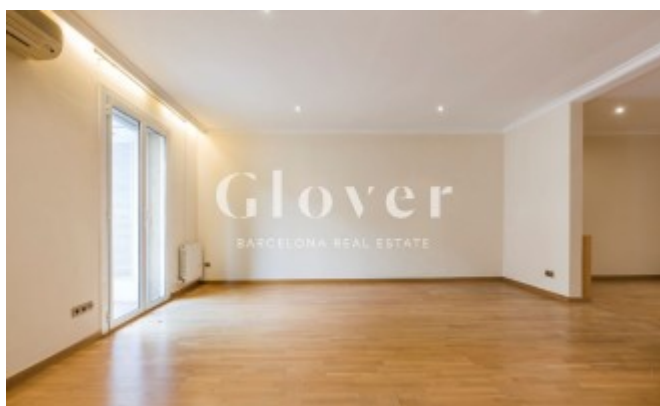

hubiere, serán acordadas y especificadas en cada caso concreto.

Mapa:

<https://www.google.com/maps/@41.3995,2.14251,16z?hl=es>

Enlace:

<https://www.gloverbarcelona.com/es/propiedades/barcelona-eixample-familiar-piso-alquiler-la-zona-galvany-568>