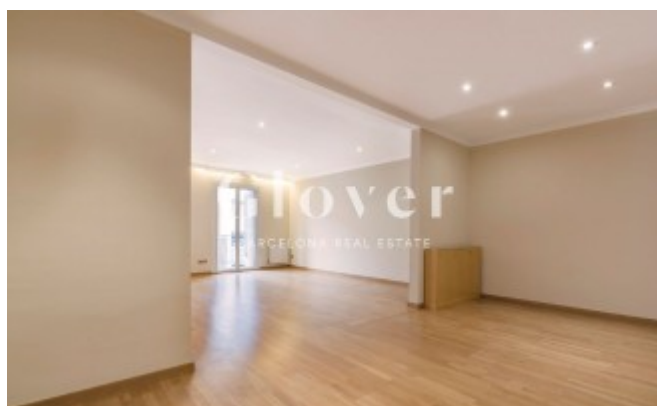

hubiere, serán acordadas y especificadas en cada caso concreto.

Mapa:

<https://www.google.com/maps/@41.3995,2.14251,16z?hl=es>

Enlace:

<https://www.gloverbarcelona.com/es/propiedades/barcelona-eixample-familiar-piso-alquiler-la-zona-galvany-568>