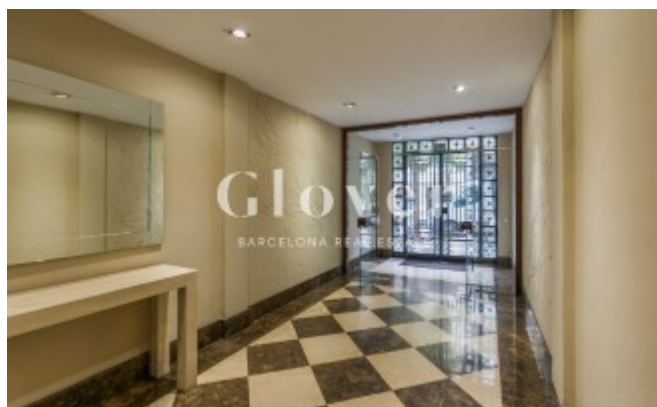

ferior
€/m²

Índex
13.3 €/m²

Àrea sup
17.83 €