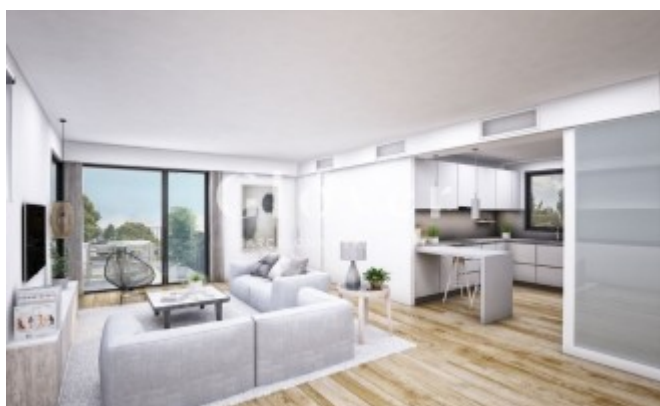

Los gastos e impuestos de transmisión de la propiedad, el IVA o ITP, Notaría y Registro corren a cargo del comprador. Los honorarios del Agente son a cargo del vendedor.

Mapa:

<https://www.google.com/maps/@41.4702,2.08022,16z?hl=es>

Enlace:

<https://www.gloverbarcelona.com/es/propiedades/sant-cugat-del-valles-estacion-vivienda-planta-baja-porche-cubierto-y-jardin-privado-175>