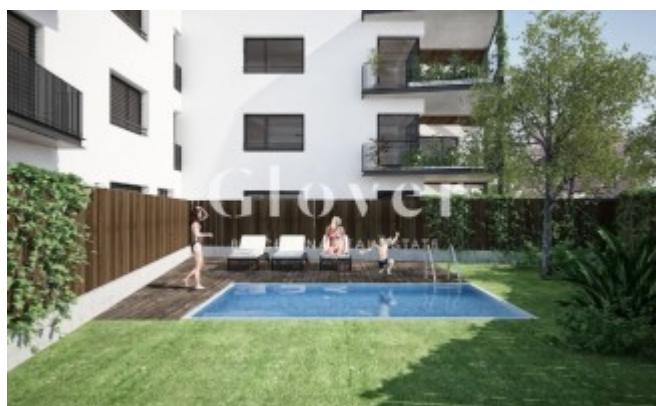

REF: GVPSCB01

Vivienda en Planta Baja con porche cubierto y jardín privado

Sant Cugat del Valles, Estación

Vivienda en planta baja, amplia y muy luminosa con vistas al exterior desde todas sus estancias. Tiene un gran salón comedor directamente vinculado al porche y al jardín que rodea toda la vivienda. La cocina, ubicada en la fachada opuesta, queda abierta al salón comedor con la posibilidad de ser cerrada y dispone a su vez de zona de lavadero. Consta de tres dormitorios: una suite con baño y acceso a la terraza tipo pérgola y dos habitaciones dobles con un baño completo a compartir. En total tiene una superficie construida, sin zonas comunes, de 117,43 m² con un porche cubierto de 27,24 m² y 139,59 m² de jardín privado. Acabados de gran calidad, cerramientos de aluminio y pavimento de madera combinado con porcelánico en las zonas húmedas. A la vivienda se le asignarán dos plazas de aparcamiento y un trastero a escoger no incluido en el precio.. Una propuesta de calidad de vida que incluye zona comunitaria con área verde privada y piscina para el disfrute de toda la familia. Cada vivienda dispone, asimismo, de dos plazas de aparcamiento y un amplio trastero..

Ficha técnica

Distribución

- Superficie 117m²
- 3 habitaciones
- 2 baños
- Terraza 27m²
- Parking 2 plazas
- En construcción

Características

- Calefacción
- Trastero
- Todo exterior
- Piscina privada
- Calif. energética: B

Mapa:

<https://www.google.com/maps/@41.4702,2.08022,16z?hl=es>

Enlace:

<https://www.gloverbarcelona.com/es/propiedades/sant-cugat-del-valles-estacion-vivienda-planta-baja-porche-cubierto-y-jardin-privado-175>