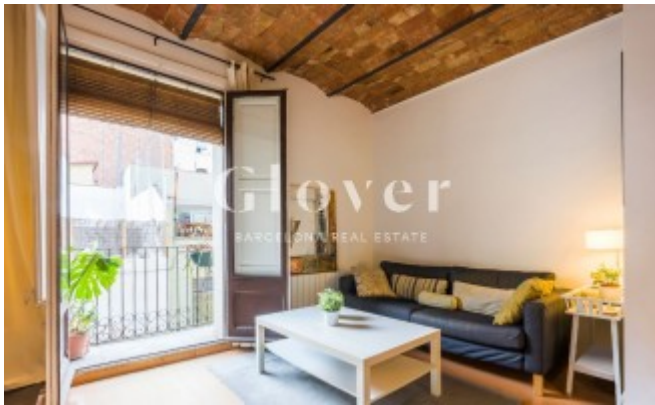

Glover Barcelona, no garanteix la seva veracitat. L'oferta pot estar subjecta a imprecisions, errors, omissions no intencionades, canvis de preu i/o a la retirada del mercat sense previ avís. Els impostos corresponents al lloguer, en concret el ITP són a compte també de l'arrendatari. Altres condicions particulars, com la durada, fiança, garanties, consums/subministraments o despeses de comunitat quan els hi hagués, seran acordades i especificades en cada cas concret.

Mapa:

<https://www.google.com/maps/@41.4015,2.15732,16z?hl=ca>

Enllaç:

<https://www.gloverbarcelona.com/ca/propietats/barcelona-gracia-lluminos-i-tranquil-habitatge-ple-centre-del-barri-gracia-616>