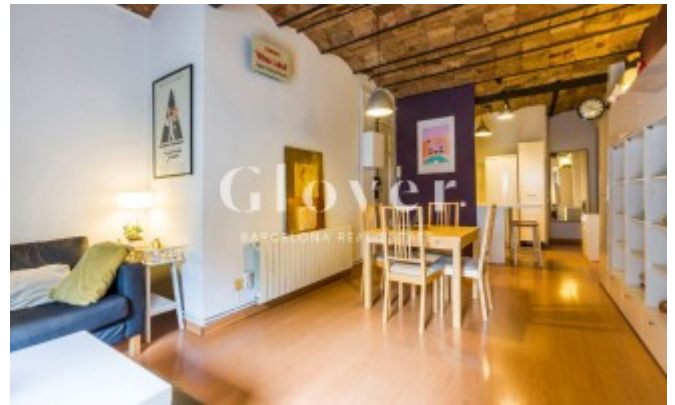

Glover Barcelona, no garanteix la seva veracitat. L'oferta pot estar subjecta a imprecisions, errors, omissions no intencionades, canvis de preu i/o a la retirada del mercat sense previ avís. Els impostos corresponents al lloguer, en concret el ITP són a compte també de l'arrendatari. Altres condicions particulars, com la durada, fiança, garanties, consums/subministraments o despeses de comunitat quan els hi hagués, seran acordades i especificades en cada cas concret.

Mapa:

<https://www.google.com/maps/@41.4015,2.15732,16z?hl=ca>

Enllaç:

<https://www.gloverbarcelona.com/ca/propietats/barcelona-gracia-lluminos-i-tranquil-habitatge-ple-centre-del-barri-gracia-616>