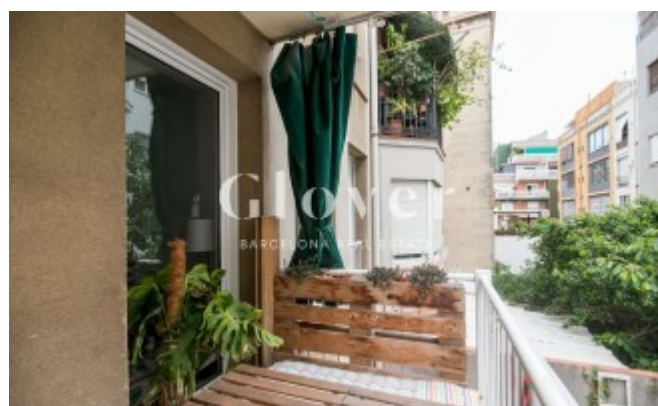

intencionades, canvis de preu i/o a la retirada del mercat sense previ avís. Els impostos corresponents al lloguer, en concret el ITP són a compte també de l'arrendatari. Altres condicions particulars, com la durada, fiança, garanties, consums/subministraments o despeses de comunitat quan els hi hagués, seran acordades i especificades en cada cas concret.

Mapa:

<https://www.google.com/maps/@41.4037,2.13578,16z?hl=ca>

Enllaç:

<https://www.gloverbarcelona.com/ca/propietats/barcelona-sarria-sant-gervasi-apartment-lloguer-prop-la-placa-camp-577>