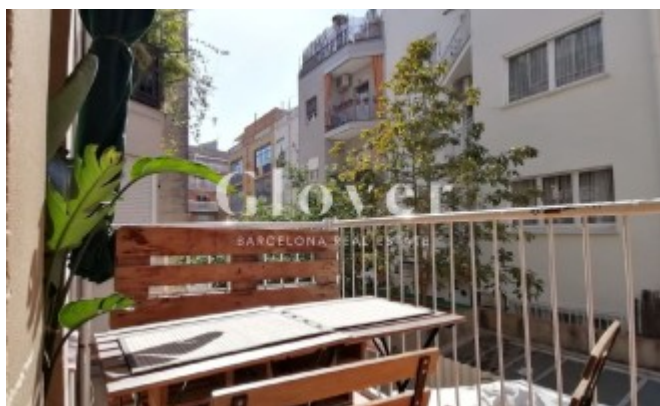

intencionades, canvis de preu i/o a la retirada del mercat sense previ avís. Els impostos corresponents al lloguer, en concret el ITP són a compte també de l'arrendatari. Altres condicions particulars, com la durada, fiança, garanties, consums/subministraments o despeses de comunitat quan els hi hagués, seran acordades i especificades en cada cas concret.

Mapa:

<https://www.google.com/maps/@41.4037,2.13578,16z?hl=ca>

Enllaç:

<https://www.gloverbarcelona.com/ca/propietats/barcelona-sarria-sant-gervasi-apartment-lloguer-prop-la-placa-camp-577>