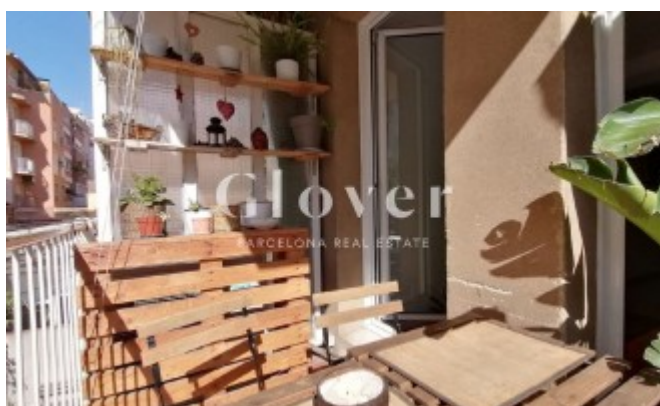

intencionades, canvis de preu i/o a la retirada del mercat sense previ avís. Els impostos corresponents al lloguer, en concret el ITP són a compte també de l'arrendatari. Altres condicions particulars, com la durada, fiança, garanties, consums/subministraments o despeses de comunitat quan els hi hagués, seran acordades i especificades en cada cas concret.

Mapa:

<https://www.google.com/maps/@41.4037,2.13578,16z?hl=ca>

Enllaç:

<https://www.gloverbarcelona.com/ca/propietats/barcelona-sarria-sant-gervasi-apartment-lloguer-prop-la-placa-camp-577>