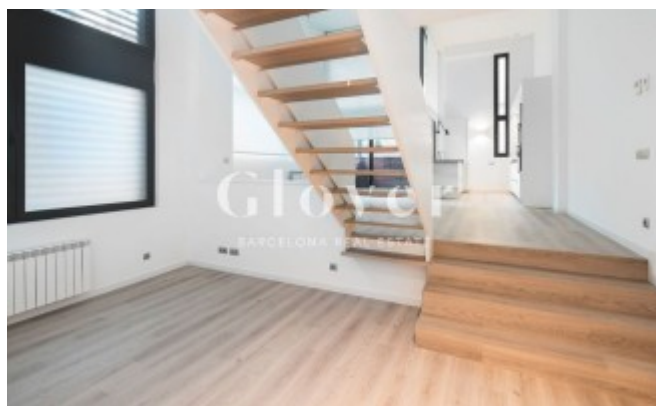

Glover Barcelona, no garanteix la seva veracitat. L'oferta pot estar subjecta a imprecisions, errors, omissions no intencionades, canvis de preu i/o a la retirada del mercat sense previ avís. Els impostos corresponents al lloguer, en concret el ITP són a compte també de l'arrendatari. Altres condicions particulars, com la durada, fiança, garanties, consums/subministraments o despeses de comunitat quan els hi hagués, seran acordades i especificades en cada cas concret.

Mapa:

<https://www.google.com/maps/@41.4102,2.13998,16z?hl=ca>

Enllaç:

<https://www.gloverbarcelona.com/ca/propietats/barcelona-sarria-sant-gervasi-fantastic-duplex-nou-prop-del-passeig-sant-gervasi-342>