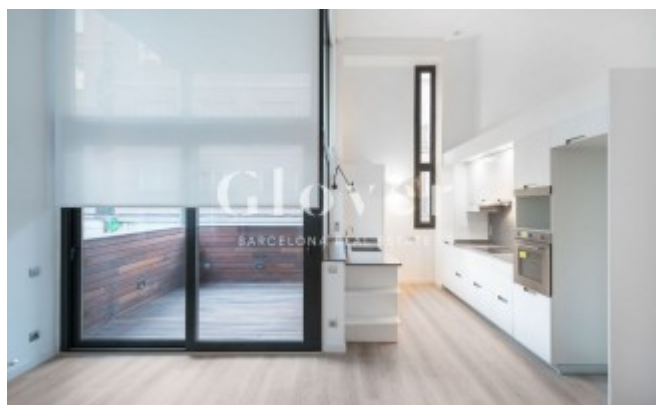

Glover Barcelona, no garanteix la seva veracitat. L'oferta pot estar subjecta a imprecisions, errors, omissions no intencionades, canvis de preu i/o a la retirada del mercat sense previ avís. Els impostos corresponents al lloguer, en concret el ITP són a compte també de l'arrendatari. Altres condicions particulars, com la durada, fiança, garanties, consums/subministraments o despeses de comunitat quan els hi hagués, seran acordades i especificades en cada cas concret.

Mapa:

<https://www.google.com/maps/@41.4102,2.13998,16z?hl=ca>

Enllaç:

<https://www.gloverbarcelona.com/ca/propietats/barcelona-sarria-sant-gervasi-fantastic-duplex-nou-prop-del-passeig-sant-gervasi-342>