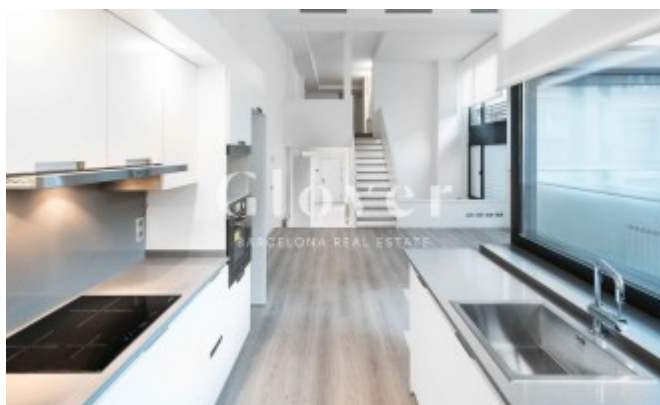

Glover Barcelona, no garanteix la seva veracitat. L'oferta pot estar subjecta a imprecisions, errors, omissions no intencionades, canvis de preu i/o a la retirada del mercat sense previ avís. Els impostos corresponents al lloguer, en concret el ITP són a compte també de l'arrendatari. Altres condicions particulars, com la durada, fiança, garanties, consums/subministraments o despeses de comunitat quan els hi hagués, seran acordades i especificades en cada cas concret.

Mapa:

<https://www.google.com/maps/@41.4102,2.13998,16z?hl=ca>

Enllaç:

<https://www.gloverbarcelona.com/ca/propietats/barcelona-sarria-sant-gervasi-fantastic-duplex-nou-prop-del-passeig-sant-gervasi-342>