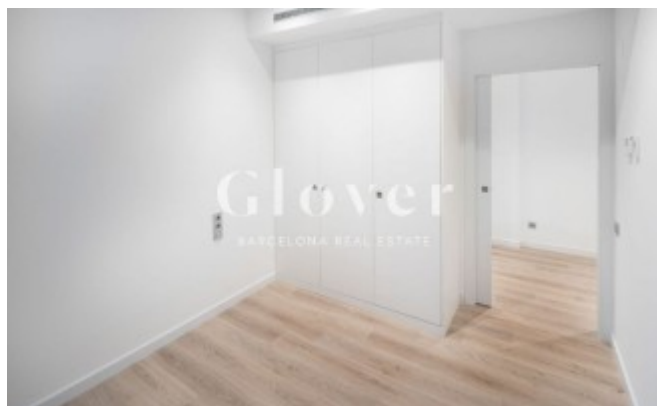

HABITATGE 01