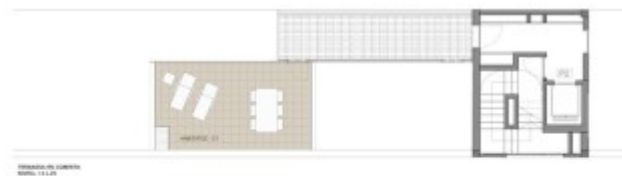

HABITATGE 01