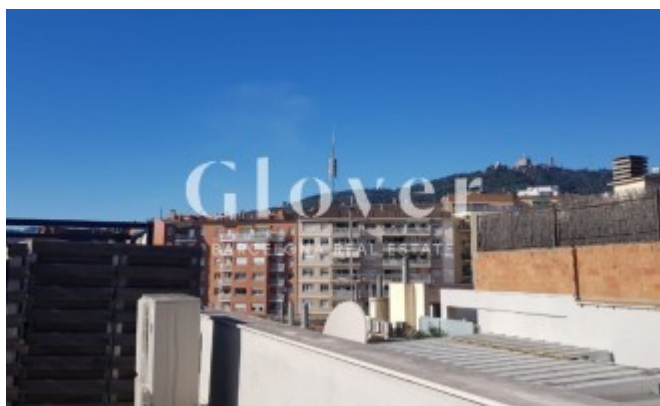

Glover Barcelona, no garanteix la seva veracitat. L'oferta pot estar subjecta a imprecisions, errors, omissions no intencionades, canvis de preu i/o a la retirada del mercat sense previ avís. Els impostos corresponents al lloguer, en concret el ITP són a compte també de l'arrendatari. Altres condicions particulars, com la durada, fiança, garanties, consums/subministraments o despeses de comunitat quan els hi hagués, seran acordades i especificades en cada cas concret.

Mapa:

<https://www.google.com/maps/@41.4102,2.13998,16z?hl=ca>

Enllaç:

<https://www.gloverbarcelona.com/ca/propietats/barcelona-sarria-sant-gervasi-fantastic-duplex-nou-prop-del-passeig-sant-gervasi-342>