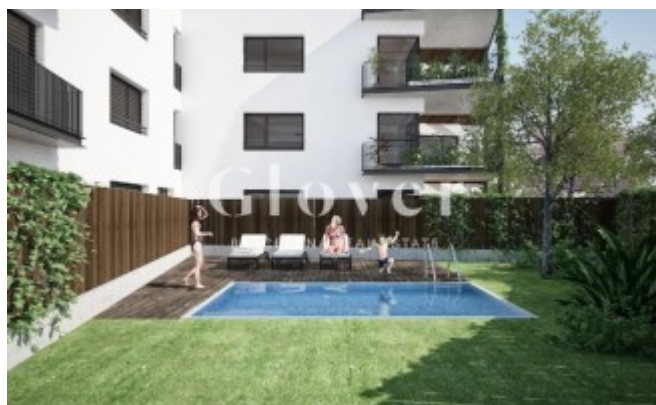

Mapa:

<https://www.google.com/maps/@41.4702,2.08022,16z?hl=ca>

Enllaç:

<https://www.gloverbarcelona.com/ca/propietats/sant-cugat-del-valles-estacion-habitatge-planta-baixa-amb-porxo-cobert-i-jardi-privat-175>